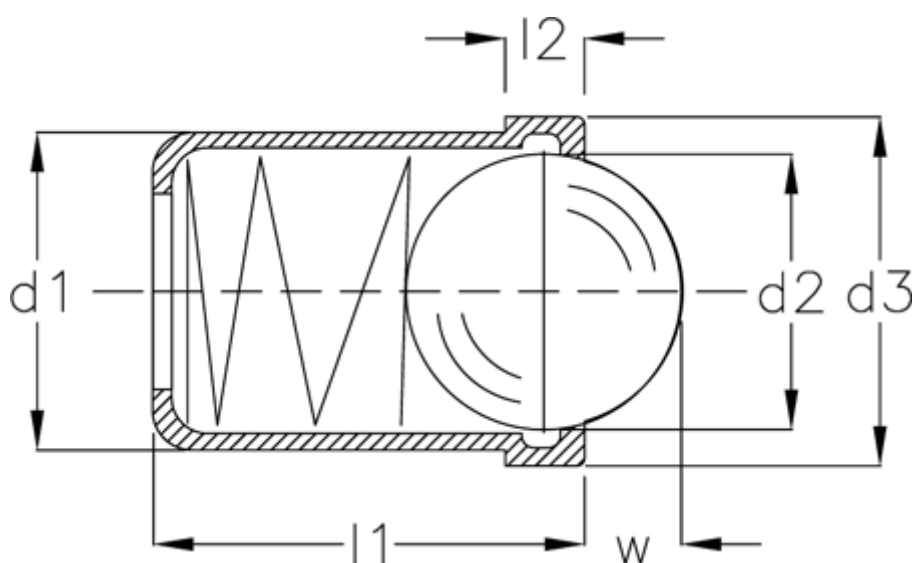

Varenummer: 20854002
Beskrivelse: E+G
Fjedrende trykstykke GN 614-6-MS

Mål

d1	= 6
d2	= 5.0
d3	= 6.5
Fjedertryk N bund	= 11.5
Fjedertryk N top	= 5.5
l1	= 7.0
l2	= 1.0
W	= 1.6